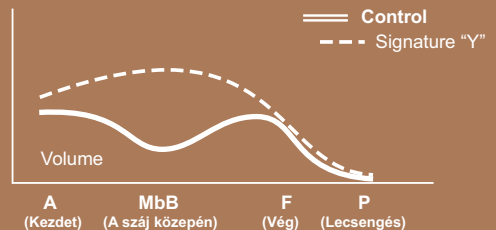

Adagolás

2,5 és 5 g / l között ajánlott. Adagolását a kívánt íz hatáshoz és egyensúlyhoz megfelelően kell beállítani az eredeti bor paramétereire alapján.

Mikor használjam?

Javasoljuk, hogy használja a bor érlelési fázisában a teljes egyensúly eléréséhez.

Aroma egyensúly

Leírás		Hatás	
		0	5
Kinézet	Szín intenzitás		
Aroma	Gyümölcs intenzitás		→
	Vörös-Ox		
	Aroma Érettség		→→
	Tölgy intenzitás		→

Ízérzékelés

Ez az exkluzív recept segít
hogy elérjük a
 complex bort
 különböző
pörköléseknek köszönhetően
 kifinomult ízeket érhetünk el.