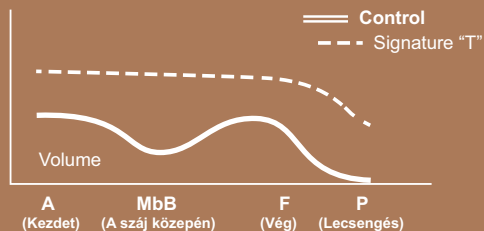

Ízérzékelés